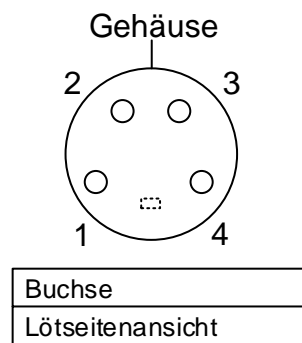

## 4 Pin Mini-DIN Buchse / Stecker

4-Pin Kamerakupplung + Stecker

Stand: 01/2024

Schraubbuchse 4 Pin		
PIN	Farbe	Signalart
1	Gelb	Video
2	blau	Klappe
3	Weiß	Audio
4	rot	12V=+UB
Gehäuse	Schirm gb-wß	Masse
----		----
----		----

Stecker 4 Pin		
PIN	Farbe	Signalart
1	Gelb	Video
2	blau	Klappe
3	weiß	Audio
4	rot	12V=+UB
Gehäuse	schirm gb-wß	Masse
---	---	----
---		----