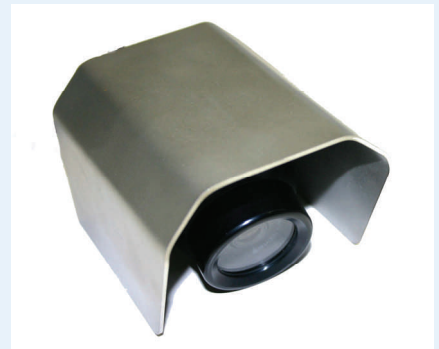

Kameraschutzdach RAINCOVER

**Kameraschutzdach
Regen- Sonnenschutzdach**
Geeignet für Compact Kameras

Artikelnummer / Bezeichnung

RSE.000123

RSE Kameraschutzdach Raincover

PRODUKTBESCHREIBUNG

- geeignet für Compact Automotivkameras der Serie CC/CCC, MCC, und RV 30 Compact Kameras
- Windumleitfunktion zur deutlichen Herabsetzung der Verschmutzung bei Montage kurz unterhalb der Windabbruchkante
- schützt vor Witterungseinflüssen: Sonnen- & Tropfschutz
- bietet mech. Schutz z.B. vor Gummiüberlappungen bei Anlieferschleusen.
- Material: V2A mit Bohrungen
- Hervorragend geeignet für alle Heavy Duty Anwendungen
- Auch für MIL Anwendungen getestet