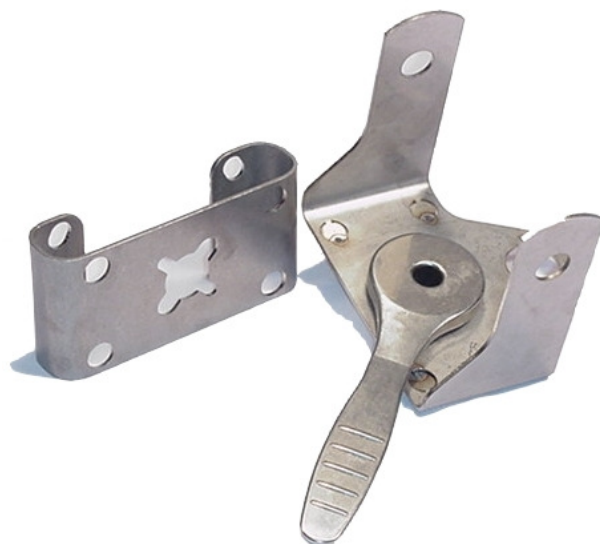

## Quick Release für Kameras

### Schnellwechselhalter für Kameras

(Art.-Nr. OR.000105)

#### Technische Daten:

- Schnellwechselhalter für Kameras
- schneller Kamerawechsel zwischen Fahrzeugen oder Aufbauten
- inkl. 2 Stück Basisplatten
- rostfreier Stahl